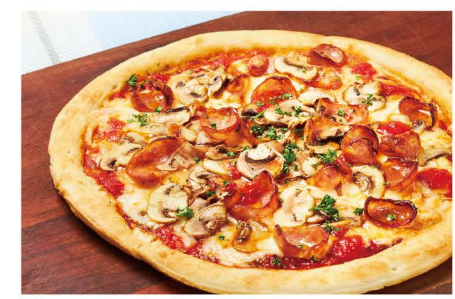

PIZZA

DRINK SET
ドリンクセット
¥220

ソーセージと マッシュルームのピザ

Sausage & Mushroom Pizza

¥1300

小麦 乳